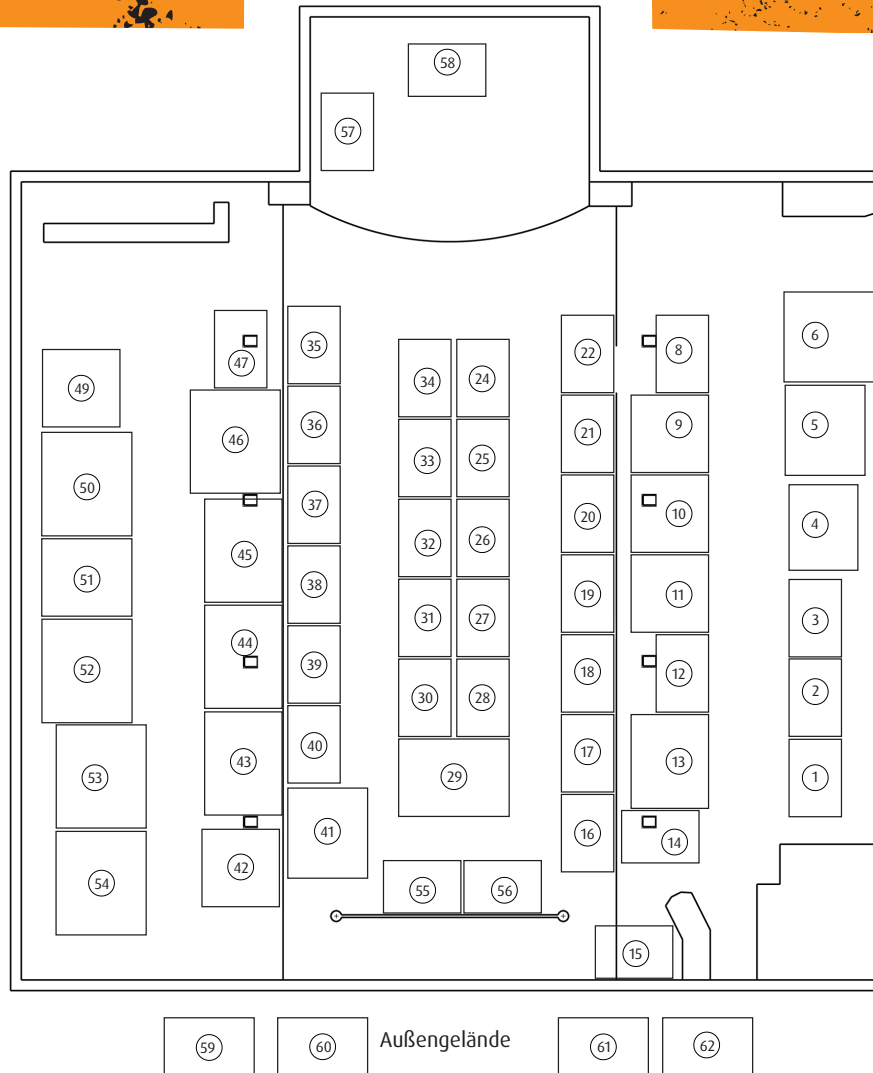

HALLENPLAN DER 19. PLETTENBERGER AUSBILDUNGSBÖRSE

AUSSTELLER Schützenhalle 2026	STAND
oso precision GmbH	1
Karriere Südwestfalen	2
Ausbildungsgesellschaft mbH Mittel-Lenne	3
E. Winkemann GmbH	4
Pühl GmbH & Co. KG	5
Linamar Plettenberg GmbH	6
Wilhelm Alte GmbH	8
Voßloh Computer und Components	9
Nedschroef Plettenberg GmbH	10
iwm Informationstechnik	11
Informationen	12
TIEMEYER Gruppe	13
Polizei NRW	14
Kampwerk Umformtechnik GmbH	15
Blindenwerk Westfalen gGmbH	16
Finanzamt Altena	17
R + FK Schulte KG	18
Provincial Versicherung Uwe Nahgang	19
Westfälische Stahlgesellschaft und Ziehwerk Plettenberg	20
P R I N Z VERBINDUNGSELEMENTE GMBH	21
C.D. Wälzholz GmbH	22
FASTENRATH Befestigungstechnik GmbH	24
Römer Stanz- und Umformtechnik GmbH	25
expert Weyand & Co. GmbH	26
WerkzeugTechnik Plettenberg GmbH & Co. KG	27
Schmiedetechnik Plettenberg GmbH & Co. KG	28
Prange Gruppe	29
Berufskollegs ESBK/BKT/GBBK	30
Berufskollegs ESBK/BKT/GBBK	31
dm-drogerie markt GmbH + Co. KG	32
A. MENSCHER Verbindungstechnik GmbH & Co. KG	33
Messingwerk Plettenberg Herfeld GmbH & Co. KG	34
Stadt Plettenberg	35